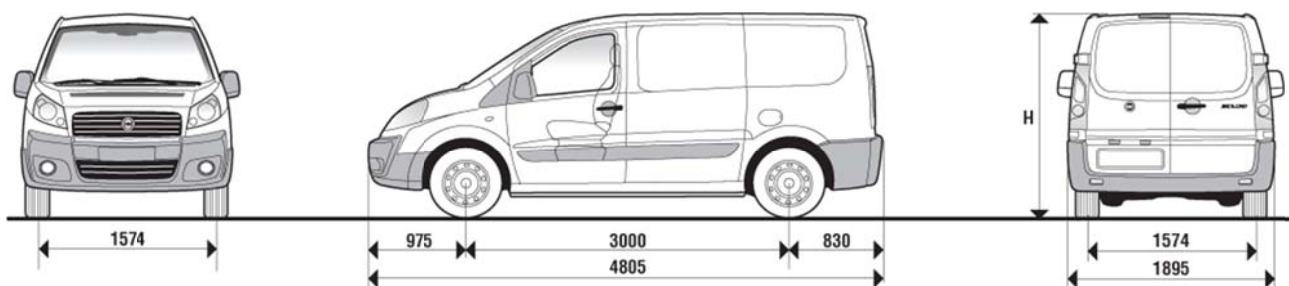

Furgone trasporto merci  
**Fiat SCUDO 120 MultiJet Lastrato**  
 Portata 12q

Passo	3000 mm
Lunghezza massima	4805 mm
Larghezza massima (escluso retrovisori esterni)	1895 mm
Carreggiata anteriore	1574 mm
Carreggiata posteriore	1574 mm
H Altezza massima (a vuoto)	1942 mm (1894 con sospensioni pneumatiche)
Sbalzo anteriore	975 mm
Sbalzo posteriore	830 mm
Porta posteriore	
Larghezza	1237 mm
Altezza	1272 mm
Porta laterale	
Larghezza	924 mm
Altezza	1293 mm
Vano carico	
Lunghezza	2254 mm
Larghezza	1600 mm
Larghezza tra passaruote	1245 mm
Altezza	1449 mm
Altezza soglia carico porta posteriore (a vuoto)	562÷604 mm (490÷499 con sospensioni pneumatiche)
Peso veicolo (a vuoto)	1702 kg
Portata compreso conducente	1200 kg
PTT	2902 kg
Velocità massima	160 km/h